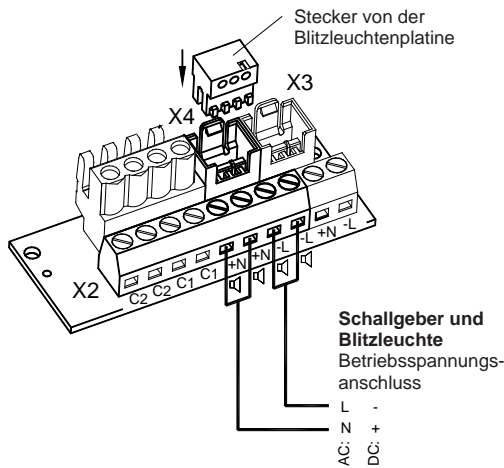

Anschlussbilder

SON 4

SON FL1

SON 4L - AC

SON 4L - DC

DSF 5 / DSF 10 Schallgeber

DSF 5 / DSF 10 Blitz-/Dauerleuchte

PA X 1-05 / PA X 5-05 / PA X 10-05 / PA X 10-10 / PA X 20-10 / PA X 20-15

Gemeinsamer Anschluss von Blitzleuchte und Schallgeber
(Auslieferungszustand)

Getrennter Anschluss von Blitzleuchte und Schallgeber

PA X 1-05 / PA X 5-05

PA X 10-05 / PA X 10-10 / PA X 20-10 / PA X 20-15