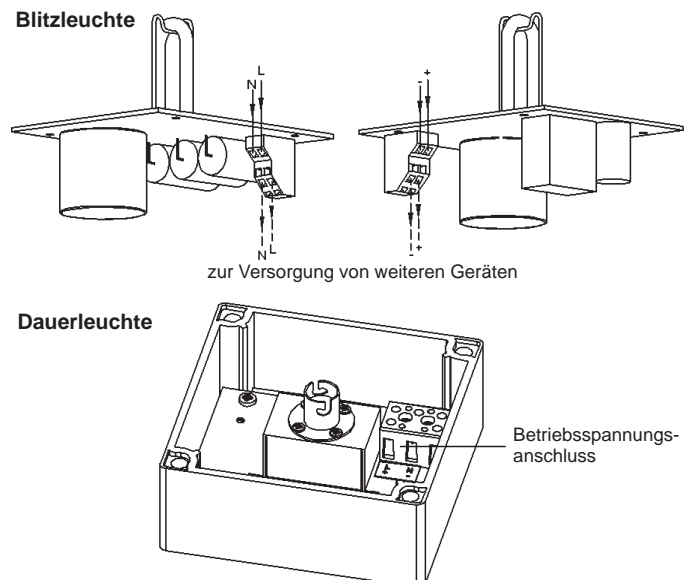

Anschlussbilder

SON 4

SON FL1

SON 4L - AC

SON 4L - DC

DSF 5 / DSF 10 Schallgeber

DSF 5 / DSF 10 Blitz-/Dauerleuchte

PA X 1-05 / PA X 5-05 / PA X 10-05 / PA X 10-10 / PA X 20-10 / PA X 20-15

Gemeinsamer Anschluss von Blitzleuchte und Schallgeber
(Auslieferungszustand)

Getrennter Anschluss von Blitzleuchte und Schallgeber

PA X 1-05 / PA X 5-05

PA X 10-05 / PA X 10-10 / PA X 20-10 / PA X 20-15