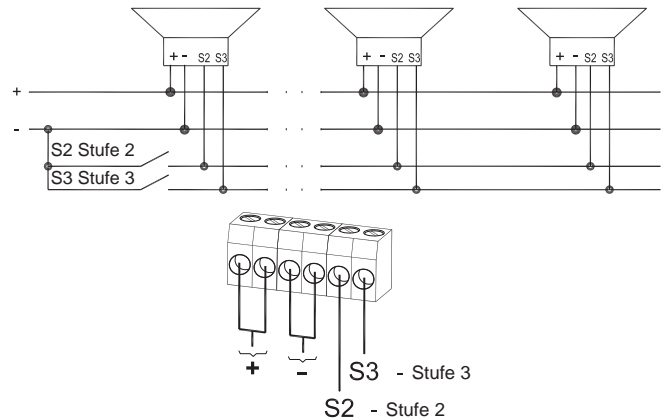

Anschlussbilder

SON 4

SON FL1

SON 4L - AC

SON 4L - DC

DSF 5 / DSF 10 Schallgeber

DSF 5 / DSF 10 Blitz-/Dauerleuchte

PA X 1-05 / PA X 5-05 / PA X 10-05 / PA X 10-10 / PA X 20-10 / PA X 20-15

Gemeinsamer Anschluss von Blitzleuchte und Schallgeber
(Auslieferungszustand)

Getrennter Anschluss von Blitzleuchte und Schallgeber

PA X 1-05 / PA X 5-05

PA X 10-05 / PA X 10-10 / PA X 20-10 / PA X 20-15