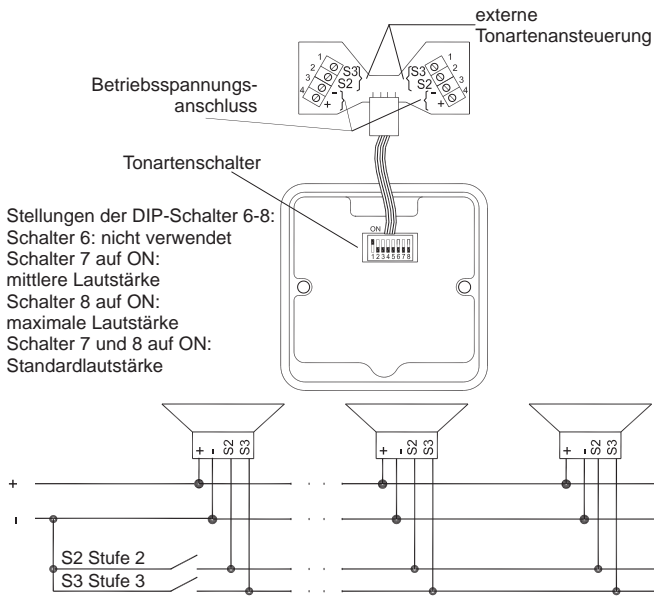

Anschlussbilder

SON 4

SON FL1

SON 4L - AC

SON 4L - DC

DSF 5 / DSF 10 Schallgeber

DSF 5 / DSF 10 Blitz-/Dauerleuchte

PA X 1-05 / PA X 5-05 / PA X 10-05 / PA X 10-10 / PA X 20-10 / PA X 20-15

Gemeinsamer Anschluss von Blitzleuchte und Schallgeber
(Auslieferungszustand)

Getrennter Anschluss von Blitzleuchte und Schallgeber

PA X 1-05 / PA X 5-05

PA X 10-05 / PA X 10-10 / PA X 20-10 / PA X 20-15