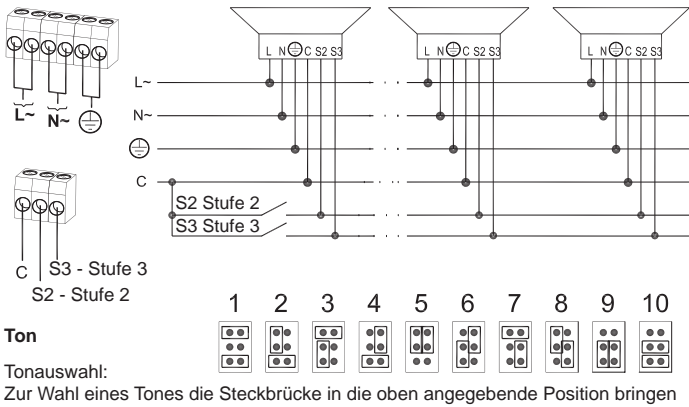

Anschlussbilder

SON 4

SON FL1

SON 4L - AC

SON 4L - DC

DSF 5 / DSF 10 Schallgeber

DSF 5 / DSF 10 Blitz-/Dauerleuchte

PA X 1-05 / PA X 5-05 / PA X 10-05 / PA X 10-10 / PA X 20-10 / PA X 20-15

Gemeinsamer Anschluss von Blitzleuchte und Schallgeber
(Auslieferungszustand)

Getrennter Anschluss von Blitzleuchte und Schallgeber

PA X 1-05 / PA X 5-05

PA X 10-05 / PA X 10-10 / PA X 20-10 / PA X 20-15