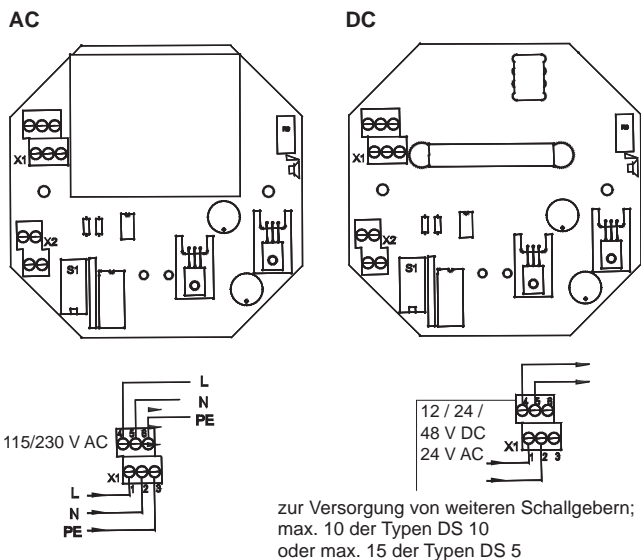

Anschlussbilder

SON 4

SON FL1

SON 4L - AC

SON 4L - DC

DSF 5 / DSF 10 Schallgeber

DSF 5 / DSF 10 Blitz-/Dauerleuchte

PA X 1-05 / PA X 5-05 / PA X 10-05 / PA X 10-10 / PA X 20-10 / PA X 20-15

Gemeinsamer Anschluss von Blitzleuchte und Schallgeber
(Auslieferungszustand)

Getrennter Anschluss von Blitzleuchte und Schallgeber

PA X 1-05 / PA X 5-05

PA X 10-05 / PA X 10-10 / PA X 20-10 / PA X 20-15