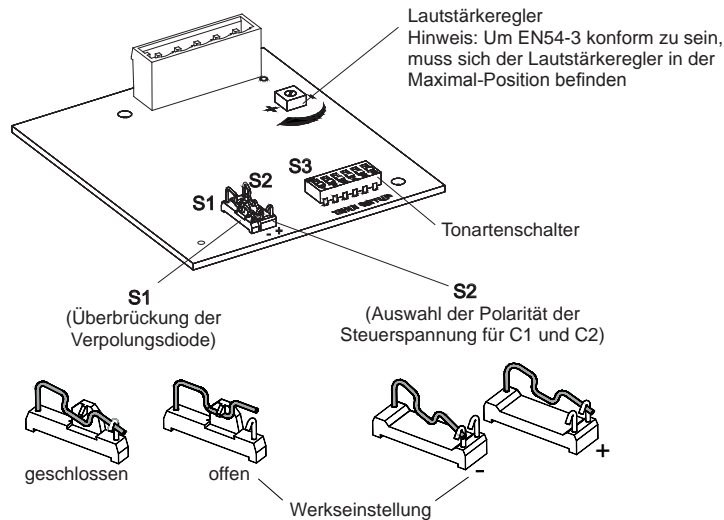

Anschlussbilder

SON 4

SON FL1

SON 4L - AC

SON 4L - DC

DSF 5 / DSF 10 Schallgeber

DSF 5 / DSF 10 Blitz-/Dauerleuchte

PA X 1-05 / PA X 5-05 / PA X 10-05 / PA X 10-10 / PA X 20-10 / PA X 20-15

Gemeinsamer Anschluss von Blitzleuchte und Schallgeber
(Auslieferungszustand)

Getrennter Anschluss von Blitzleuchte und Schallgeber

PA X 1-05 / PA X 5-05

PA X 10-05 / PA X 10-10 / PA X 20-10 / PA X 20-15