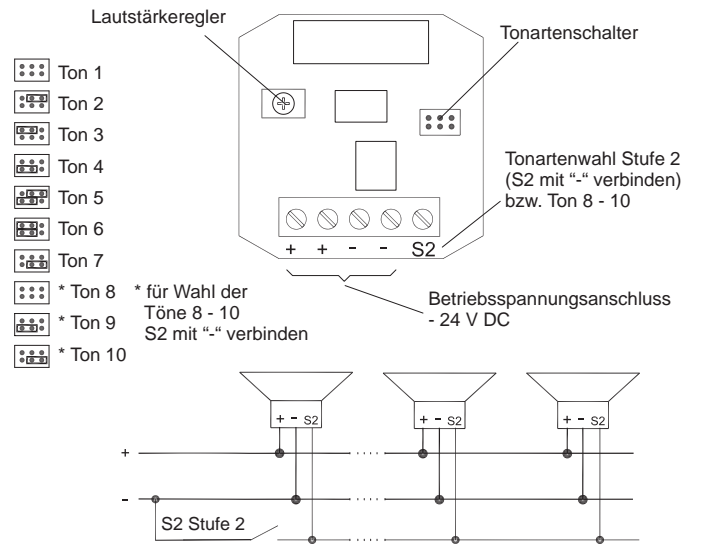

Anschlussbilder

SON 4

SON FL1

SON 4L - AC

SON 4L - DC

DSF 5 / DSF 10 Schallgeber

DSF 5 / DSF 10 Blitz-/Dauerleuchte

PA X 1-05 / PA X 5-05 / PA X 10-05 / PA X 10-10 / PA X 20-10 / PA X 20-15

Gemeinsamer Anschluss von Blitzleuchte und Schallgeber
(Auslieferungszustand)

Getrennter Anschluss von Blitzleuchte und Schallgeber

PA X 1-05 / PA X 5-05

PA X 10-05 / PA X 10-10 / PA X 20-10 / PA X 20-15