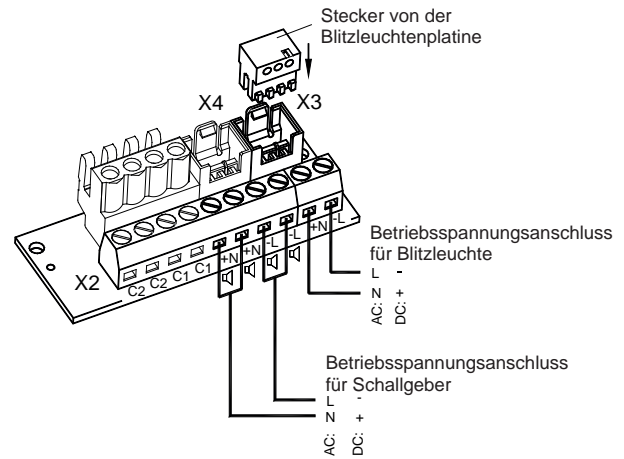

Anschlussbilder

SON 4

SON FL1

SON 4L - AC

SON 4L - DC

DSF 5 / DSF 10 Schallgeber

DSF 5 / DSF 10 Blitz-/Dauerleuchte

PA X 1-05 / PA X 5-05 / PA X 10-05 / PA X 10-10 / PA X 20-10 / PA X 20-15

Gemeinsamer Anschluss von Blitzleuchte und Schallgeber
(Auslieferungszustand)

Getrennter Anschluss von Blitzleuchte und Schallgeber

PA X 1-05 / PA X 5-05

PA X 10-05 / PA X 10-10 / PA X 20-10 / PA X 20-15