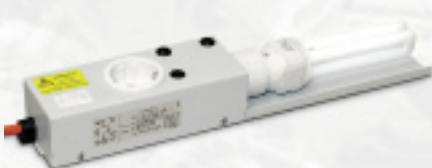

Neue Baureihe: Tiefenverstellbar im 25 mm Raster.

Anbringung in den Befestigungslöchern der oberen Dachkante.

SL-028

Durch Magnetbefestigung frei wählbare Befestigungs-Position.