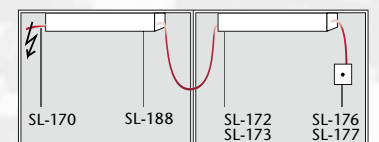

Leuchtenseite links, Anschluss für SL-170 & SL-171

Leuchtenseite rechts, Anschluss für SL-172, SL-173, SL-177, SL-188

Bewegungsmelder

Außer SL-027 und SL-028

SL-608

SL-815

SL-1018

SL-1230