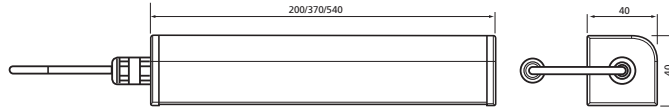

Montageprofilssystem für Wandmontage

Typ	Stromaufnahme [mA]	Lichstrom [Lumen]	Helligkeit [lux] 1m/1,5m	Abmessungen LxBxH [mm]	Schutzart	Spannung [VDC]	Leistungsaufnahme [W]	max. Umgebungstemp. [°C]	1 Stk.	2 Stk.	5 Stk.	10 Stk.	ab 25 Stk.
ML-6	300	600	150/75	200x40x40	IP68	21...27	7	50	165.10	145.10	133.10	129.10	125.10
ML-12	600	1200	300/165	370x40x40	IP68	21...27	14	50	259.70	239.70	227.70	223.70	219.70
ML-18	900	1800	450/220	540x40x40	IP68	21...27	21	50	343.00	323.00	311.00	307.00	303.00