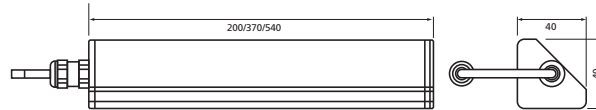

Montageprofilssystem für Eckmontage

Typ	Stromaufnahme [mA]	Lichstrom [Lumen]	Helligkeit [lux] 1m/1,5m	Abmessungen LxBxH [mm]	Schutzart	Spannung [VDC]	Leistungsaufnahme [W]	max. Umgebungstemp. [°C]	1 Stk.	2 Stk.	5 Stk.	10 Stk.	25 Stk.
ML-6-45	300	600	150/75	200x40x40	IP68	21...27	7	50	165.10	145.10	133.10	129.10	125.10
ML-12-45	600	1200	300/165	370x40x40	IP68	21...27	14	50	259.70	239.70	227.70	223.70	219.70
ML-18-45	900	1800	450/220	540x40x40	IP68	21...27	21	50	343.00	323.00	311.00	307.00	303.00