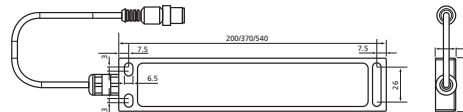

Aluminium-Flachprofil

| Typ | Stromaufnahme [mA] | Lichstrom [Lumen] | Helligkeit [lux] 1m/1,5m | Abmessungen LxBxH [mm] | Schutzart | Spannung [VDC] | Leistungsaufnahme [W] | max. Umgebungstemp. [°C] | 1 Stk. | 2 Stk. | 5 Stk. | 10 Stk. | 25 Stk. |
|---------|--------------------|-------------------|--------------------------|------------------------|-----------|----------------|-----------------------|--------------------------|--------|--------|--------|---------|---------|
| ML-6-F | 300 | 600 | 150/75 | 200x40x15 | IP68 | 21...27 | 7 | 50 | 165.10 | 145.10 | 133.10 | 129.10 | 125.10 |
| ML-12-F | 600 | 1200 | 300/165 | 370x40x15 | IP68 | 21...27 | 14 | 50 | 259.70 | 239.70 | 227.70 | 223.70 | 219.70 |
| ML-18-F | 900 | 1800 | 450/220 | 540x40x15 | IP68 | 21...27 | 21 | 50 | 343.00 | 323.00 | 311.00 | 307.00 | 303.00 |